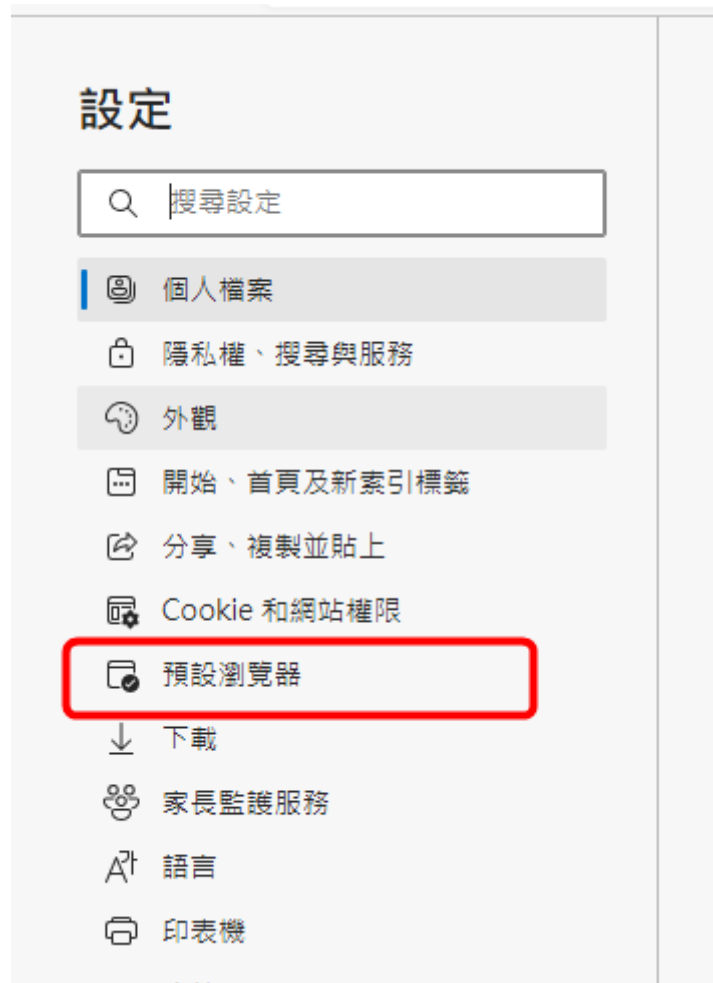

Edge  IE

微軟 IE 停止更新很久了，近日微軟更新後更是強制在開 IE(上圖右)後變為 Edge(上圖左)開啟，很多同仁因此漢龍公文或雲科大填報頁面無法使用，請依下面方式關閉強制 Edge 開啟。

1. 桌面上找到 Edge 並打開它

2. 於 Edag 頁面中點選右上方【...】並點選【設定】

3. 點選左側【預設瀏覽器】

4. 於設定中找到【Internet Explorer 相容性】中將【永遠】改為【永不】或【僅限不相容的網站】，建議改【永不】。